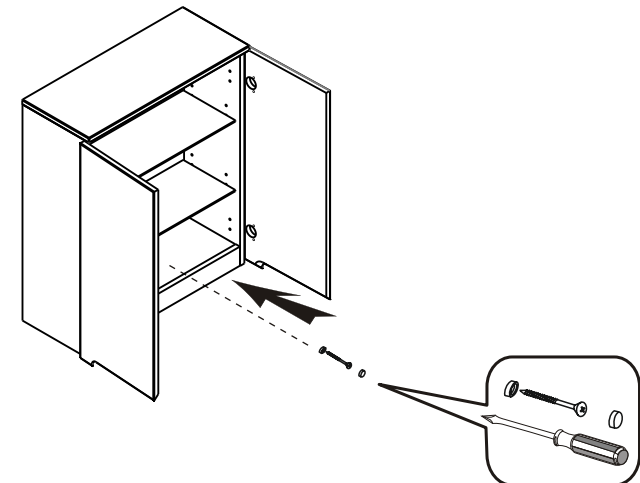

ORISTO

SILVER OR33-SG2D-60...

(PL) SZAFKA GÓRNA	INSTRUKCJA MONTAŻU
(GB) UPPER CABINET	INSTALLATION INSTRUCTION
(FR) MIRIORIR	INSTRUCTIONS DE MONTAGE
(RU) ВЕРХНИЙ КАБИНЕТ	ИНСТРУКЦИЯ МОНТАЖА
(ES) GABINETE SUPERIOR	INSTRUCCIONES DE MONTAJE
(TR) TOP KABIN	INSTRUKSJA MONTAJ

1.

2.

3.