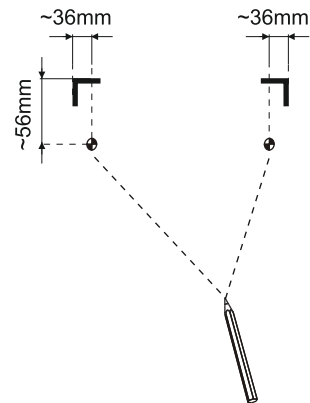

ORISTO

SILVER OR33-SG2D-60...

(PL) SZAFKA GÓRNA	INSTRUKCJA MONTAŻU
(GB) UPPER CABINET	INSTALLATION INSTRUCTION
(FR) MIRIORIR	INSTRUCTIONS DE MONTAGE
(RU) ВЕРХНИЙ КАБИНЕТ	ИНСТРУКЦИЯ МОНТАЖА
(ES) GABINETE SUPERIOR	INSTRUCCIONES DE MONTAJE
(TR) TOP KABIN	INSTRUKSJA MONTAJ

1.

2.

3.