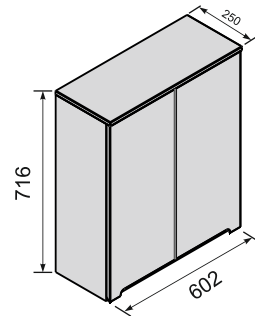

OR33-SG2D-60-4