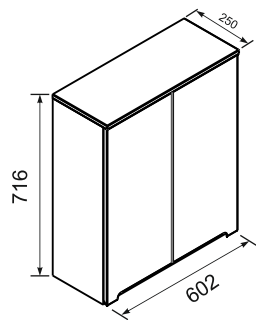

ORISTO

SILVER OR33-SG2D-60...

(PL) SZAFKA GÓRNA	INSTRUKCJA MONTAŻU
(GB) UPPER CABINET	INSTALLATION INSTRUCTION
(FR) MIRIORIR	INSTRUCTIONS DE MONTAGE
(RU) ВЕРХНИЙ КАБИНЕТ	ИНСТРУКЦИЯ МОНТАЖА
(ES) GABINETE SUPERIOR	INSTRUCCIONES DE MONTAJE
(TR) TOP KABIN	INSTRUKSJA MONTAJ

OR33-SG2D-60-1